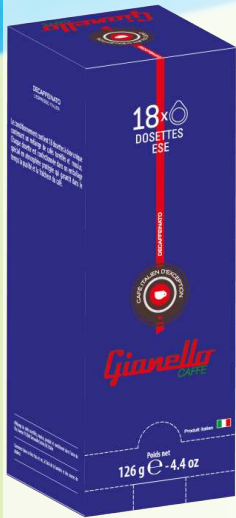

distriboissons

SPIRITUEUX

8 + 1
KILO OFFERT

**GIANELLO CAFFE
GRAINS CREMA, 1
KG**

Carton de 9 paquets

8 + 1
KILO OFFERT

**GIANELLO CAFFE
GRAINS DOLCE 1
KG**

Carton de 9 paquets

8 + 1
KILO OFFERT

**GIANELLO CAFFE
GRAINS INTENSO 1
KG**

Carton de 9 paquets

6 + 2
BOITES OFFERTES

**GIANELLO CAFFE
DOSETTE DECA 18 x
7 G**

Carton de 8 boîtes

10 + 2
BOITES OFFERTES

**GIANELLO CAFFE
DECA MOULU,
BOITE DE 250 G**